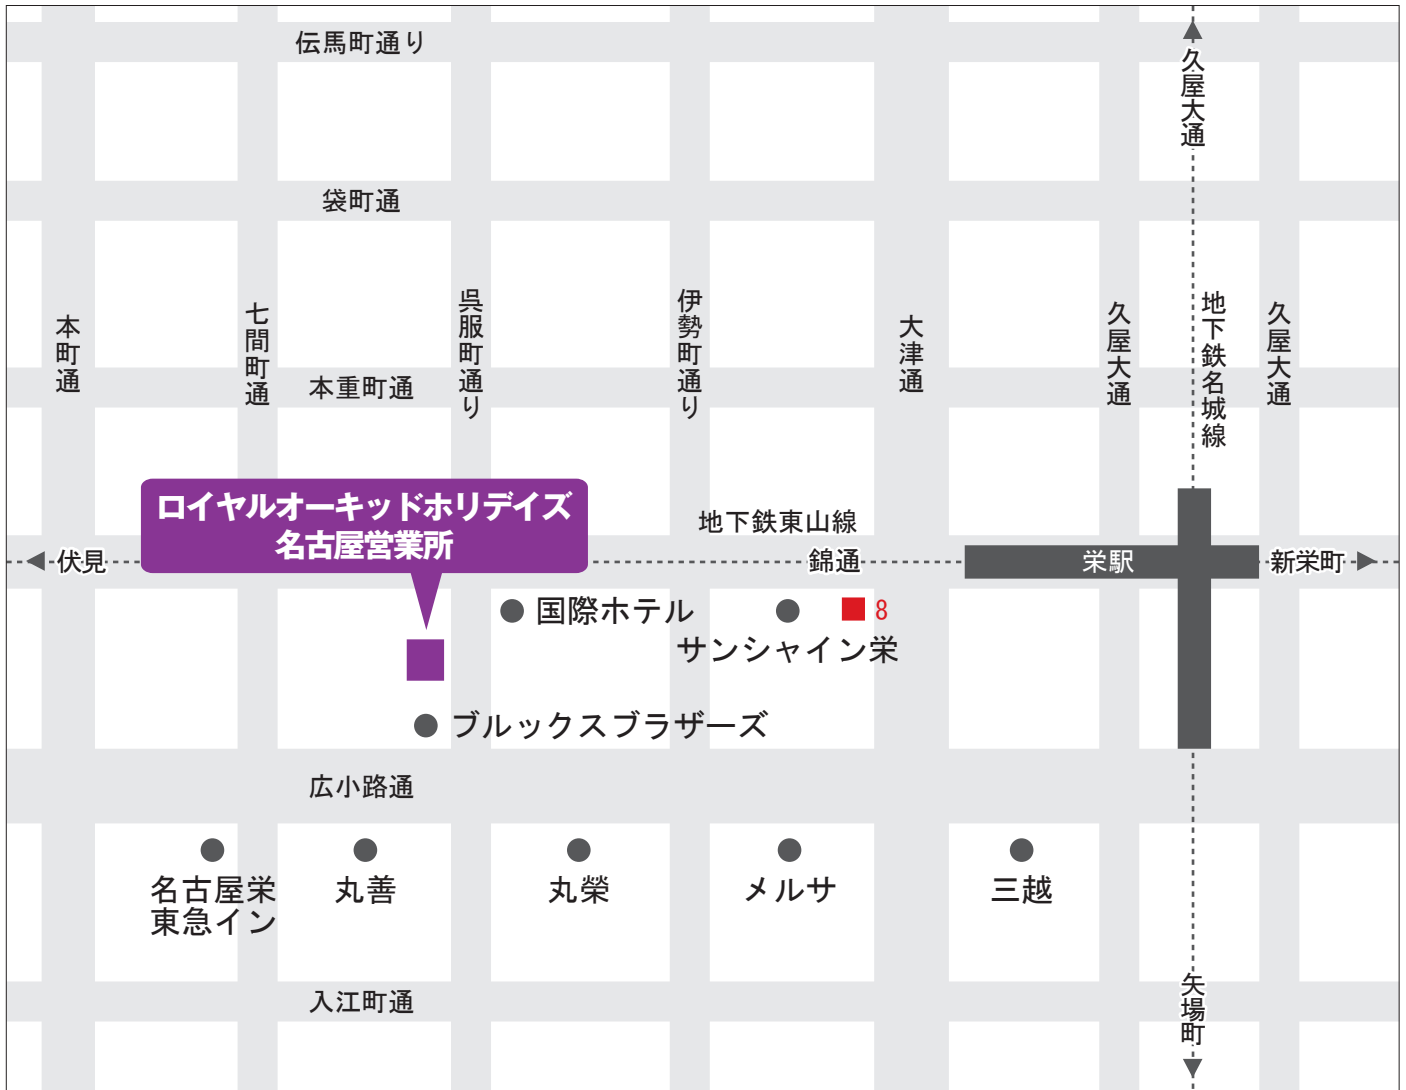

ロイヤルオーキッドホリデイズ（株式会社エーアンドエー）名古屋営業所

住所 〒460-0003 愛知県名古屋市中区錦3-22-13 栄町ビル西館7F

TEL 052-961-5061

営業時間 平日/09:30~18:00 土曜日/09:30~15:00 日曜・祝日・年末年始休み

アクセス 1階に「WELLA」が入ったビルになります。

●市営地下鉄東山線/名城線・・・「栄駅」8番出口より徒歩3分